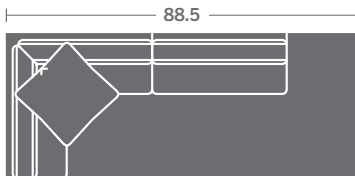

3721-30
ARMLESS SOFA

3721-33
LAF CORNER SOFA

3721-34
RAF CORNER SOFA

3721-15
CORNER CHAIR

3721-50
RIGHT OPEN END ARMLESS CORNER SOFA

3721-49
LEFT OPEN END ARMLESS CORNER SOFA

3721-41
LAF CHAISE

3721-42
RAF CHAISE